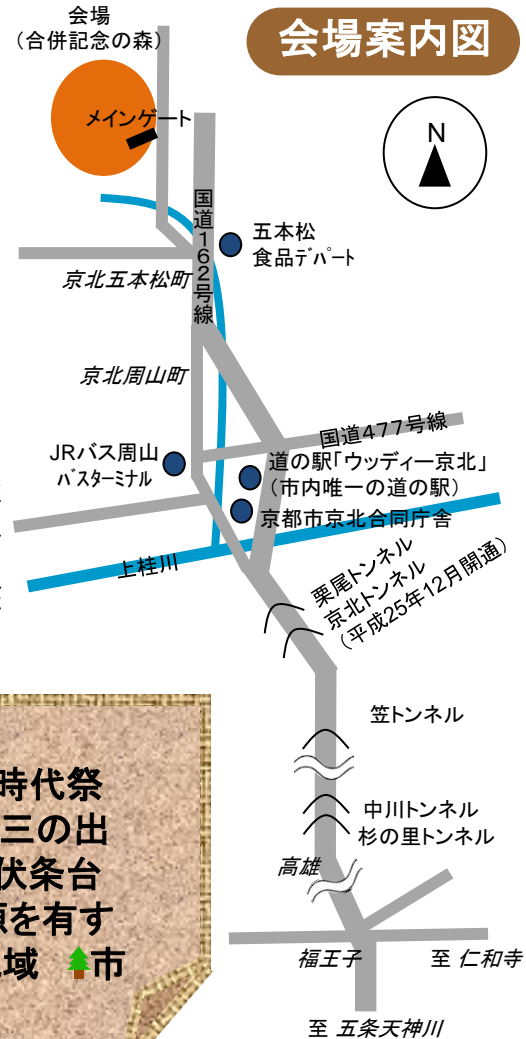

内容については、予告なく変更することがあります。

木こり技能大会～京都京北・森林の収穫祭～

京北地域を中心とした林業技術者（木こり）が、日々の伐倒技術などを競います。

- 日時○ 平成26年11月2日（日）9：00より
- 会場○ 合併記念の森（京都市右京区京北五本松町 地内）

いにしえより、山々の木材を伐採し、京の都のまちづくりに関わってきた林業のまち「京北」。この度、林業技術者（木こり）が相集い、林業技術を切磋琢磨し、次世代へ その技術を継承するため、「木こり技能大会」を開催します。

種目

伐倒、枝払い（枝の伐り落とし）、玉伐り（決められた長さに切断）、集積及びフォワーダ（木材運搬車）の運転作業の正確性、販売価値の高さ、安全への配慮等を採点し、優秀者を表彰します。

競技のイメージ

右京区京北地域ってどんなところ???

▲古くから「林業」を中心に栄えてきた地域 ▲京都三大祭の時代祭の維新勤皇隊（山国隊）の発祥地 ▲日本映画の父、牧野省三の出身地 ▲直径1メートルを超える杉が250本以上生育している伏条台杉群（京都府自然環境保全地域指定第1号）などの自然資源を有する地域 ▲府内で一番長く続く市内唯一の原木市場がある地域 ▲市の伝統産業である北山丸太が生産されている地域のひとつ